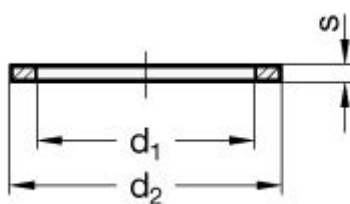

Varenummer: 207603CU2732A

Beskrivelse: E+G Pakning DIN 7603-CU-27-32-A

Mål

$d_1 = 27$

$d_2 = 32$

$d_{103} = 27.3$

$d_{202} = 31.9$

DIN = M27x2